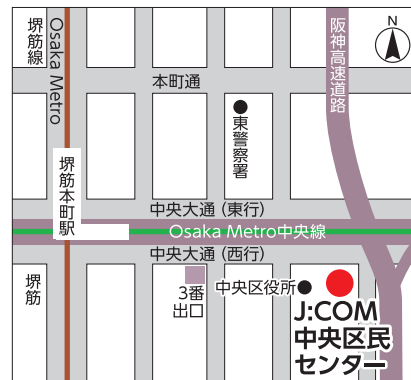

## ハローステップ就職応援プラザ in J:COM中央区民センター

日時 2025年2月21日(金) 開催時間 13:00-16:00  
受付時間 12:30-15:30

会場 J:COM中央区民センター  
(住所:〒541-8518 大阪市中央区久太郎町 1-2-27)

対象 求職中の方(どなたでもご参加いただけます)

※この相談会・面接会への参加は雇用保険受給者等の「求職活動」の実績として認められます。

## 【アクセス】

・Osaka Metro堺筋線・中央線  
「堺筋本町」駅 3番出口より東へ100m